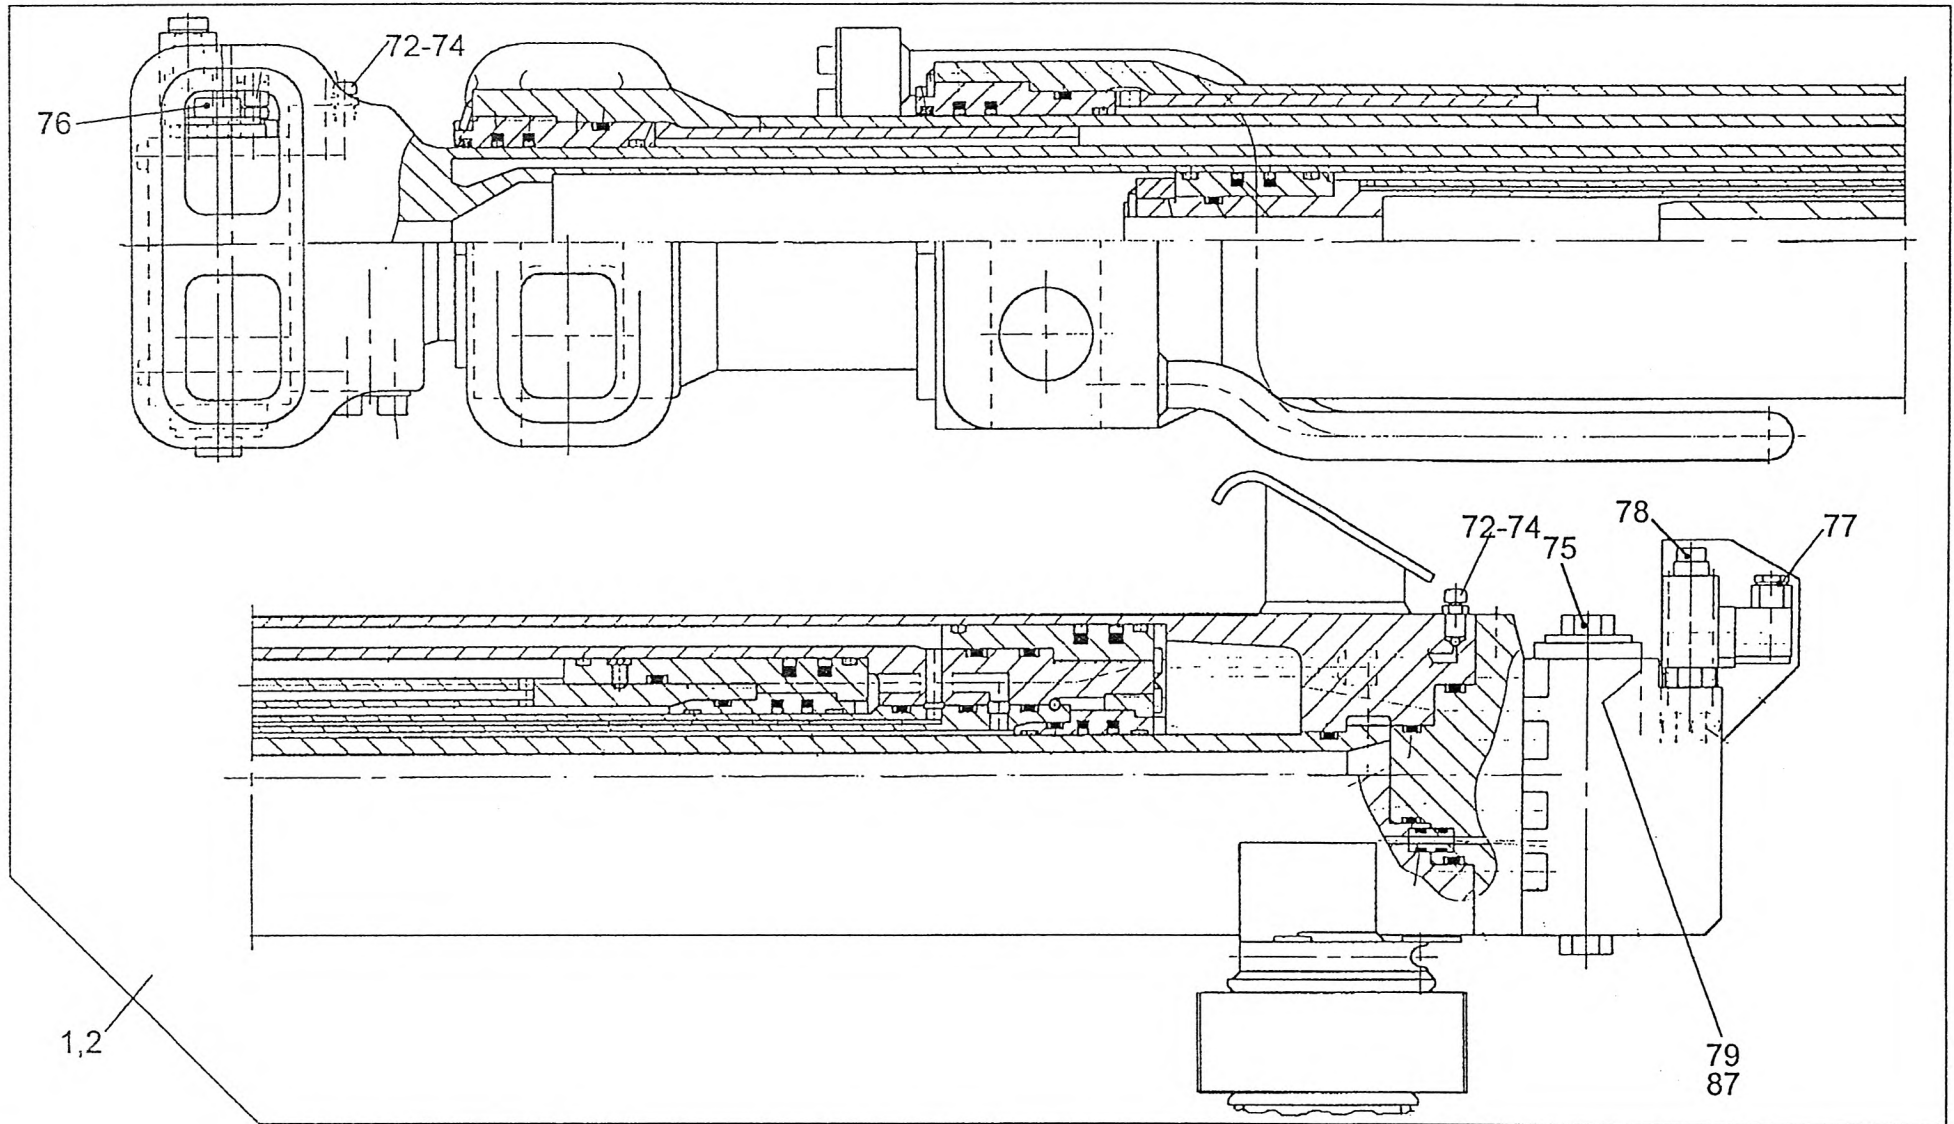

TELESCOPIC CYLINDER I
TELESKOPZYLINDER
CYLINDRE TELESCOPIQU

997-070-06953

Figure
Bild
Figure

7006953

5903-07

TELESCOPIC CYLINDER 1
 TELESKOPZYLINDER
 CYLINDRE TELESCOPIQU

997-070-06953

Figure
 Bild
 Figure

7006953

5903-07

Item Pos. Réf	Part No. Teil-Nr. Pièce No	Designation Benennung Désignation	all alle tous	Qty/assy Stck/Variante Pièce/ensemble								Figure Bild Figure	
				A	B	C	D	E	F	G	H		
1	997-070-06953	TELESCOPIC CYLINDER 1 TELESKOPZYLINDER CYLINDRE TELESCOPIQU	1										
2	997-073-09297	SEALING SET DICHTUNGSSATZ JEU DE JOINTS	1										
72	997-077-14215	VENT SCREW ENTLUEFTUNGSSCHRAUBE VIS DE DESAERAGE	3										
73	997-077-14233	PROTECTING CAP SCHUTZKAPPE CAPUCHON PROTECTRICE	3										
74	997-000-11136	BALL 6 KUGEL BILLE	3										
75	997-073-09298	BRAKE VALVE BREMSVENTIL SOUPAPE DE FREIN	1										
76	997-073-09299	VALVE ASSY VENTILBLOCK KPL SOUPAPE CPL	1										
77	997-073-04903	VALVE VENTIL SOUPAPE	1										
78	997-073-04914	MULTI WAY VALVE WEGEVENTIL SOUPAPE PLUS VOIES	1										
79	997-073-04902	VALVE VENTIL SOUPAPE	1										
87	997-004-12345	O-RING 9,25x1,78 O-RING JOINT TORIQUE	1										